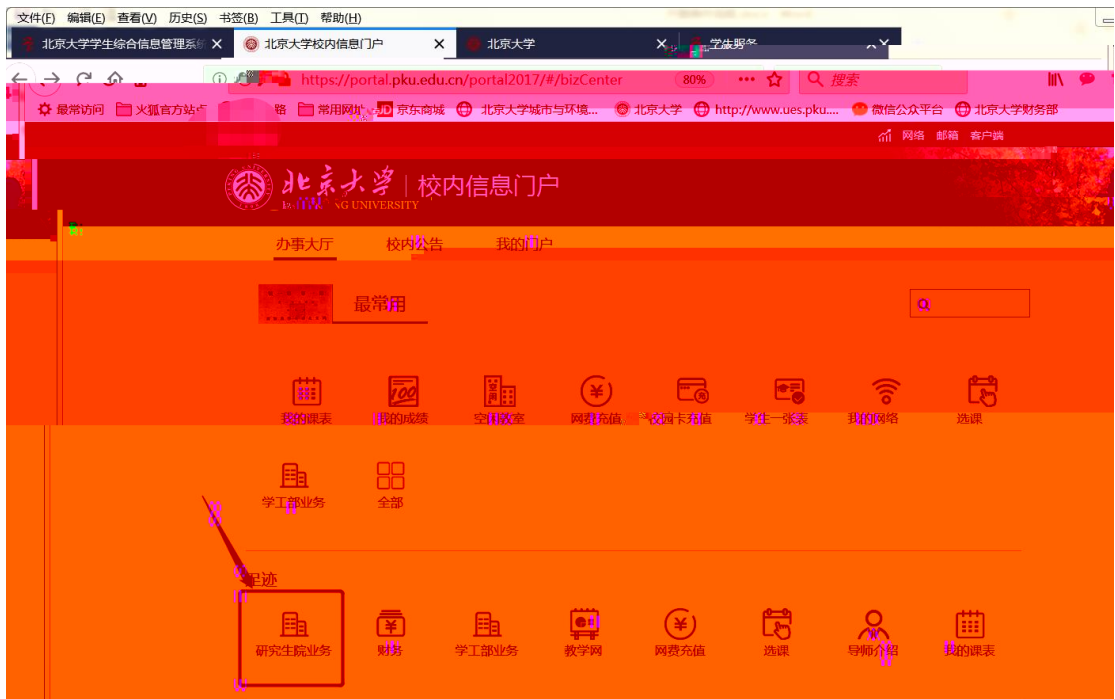

位

下

其

下

早安北

我的课表 我的成绩 空闲教室 网费充值 校园卡充值 学生一张表 我的网络

学工部业务 全部

下 下